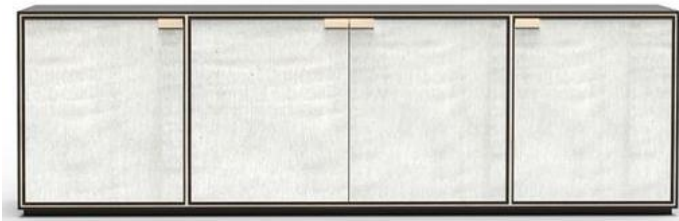

LF-20 : SIDE TABLE / 2 Pcs.

AW-05 : WALL MIRROR

LF-24 : DRESSING STOOL

LF-23 : SIDE TABLE

LF-21 : BENCH

LF-22 : TV.CABINET

LF-34 : TABLE LAMP / 2 Pcs.

LF-25 : KING SIZE BED

LF-26 : SIDE TABLE

LF-28 : TV. CABINET

AW-06 : WALL MIRROR

LF-30 : DRESSING STOOL

LF-29 : SIDE TABLE

27 : BENCH

LF-35 : AREA RUG @ MASTER BEDROOM
SIZE : 300 x 200 cm.

LF-36 : AREA RUG @ BEDROOM 1
SIZE : 300 x 200 cm.